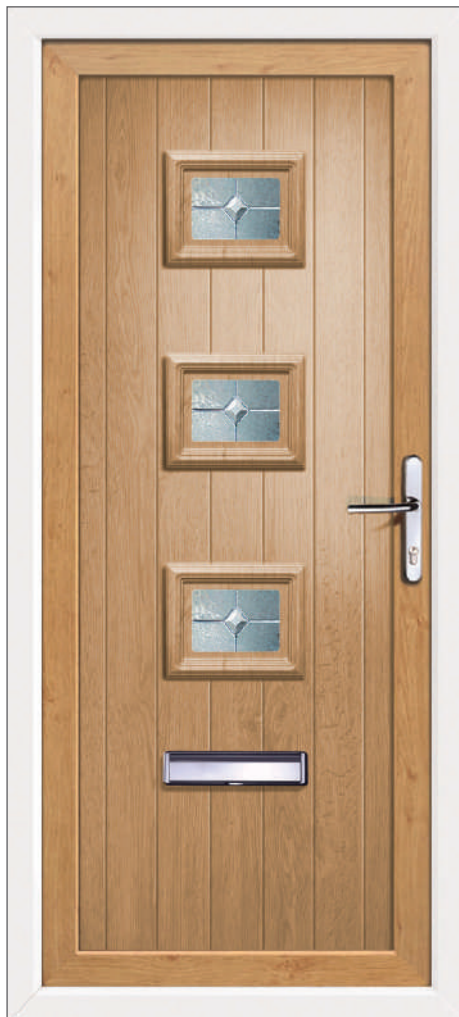

Tummel

HC 972

HC 974

HC 971

HC 976

HC 973

HC978

HC 977