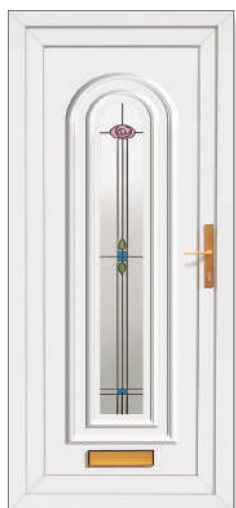

Scaven Visso

HC 958

# Other Styles

**Tulla**  
Signet

**Tulla**  
Starlite

**Starlite**

**Eday**

**Blenvie**

**Tay**  
Eday

**Tay**  
Cascade